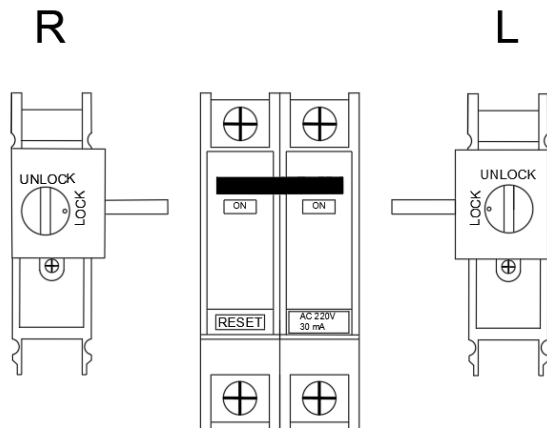

外掛式隔離設備 Keylock

SKD BH - □ - □

適用於 BH 型 CB 閉鎖裝置

ON / OFF 兩個位置皆可上鎖

KEY 編號可依客戶指定要求，易於辨識

可固定於盤體，合乎法規為永久性的組件

閉鎖裝置與斷路器之間為合乎法規的適當位置

緊急狀況可破壞應變，斷路器可送電或斷電動作

維修補助接點可加裝，以利盤面指示及遠端監控

型號：

SKD BH - □ - □

①

②

③

④

- ① SKD：閉鎖裝置
- ② BH：日式 BH、ELB 型
- ③ □：無維修補助接點
- ④ R：右邊
L：左邊

BH / ELB

1P~4P

尺寸即增加 1pole, 25mm

註 1：BH / ELB 共用、ON / OFF 共用、共通性完整。

註 2：有調整螺絲，位置可以自己設定。

註 3：可直接安裝於標準卡式分電箱。